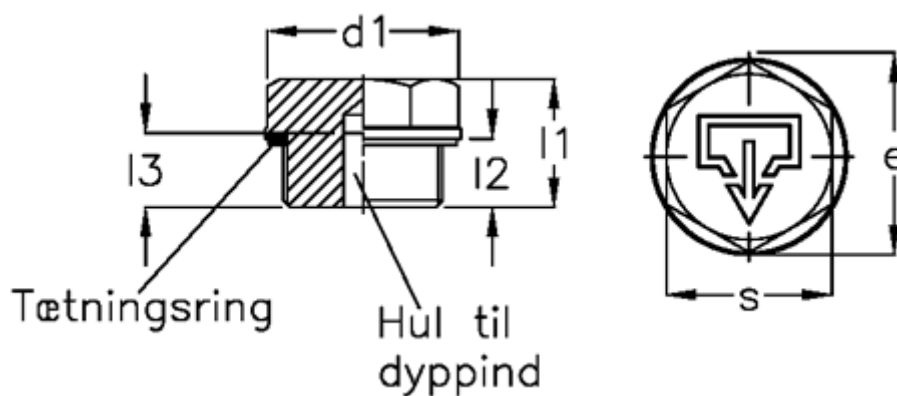

Varenummer: 20247558
Beskrivelse: E+G
Gevindprop GN 742-32-G3/4-AS-1

Mål

$d1 = 32$
 $d2 = G3/4$
 $d4 = M5$
 $e = 31.2$
 $l1 = 17.0$
 $l2 = 9.0$
 $s = 27$